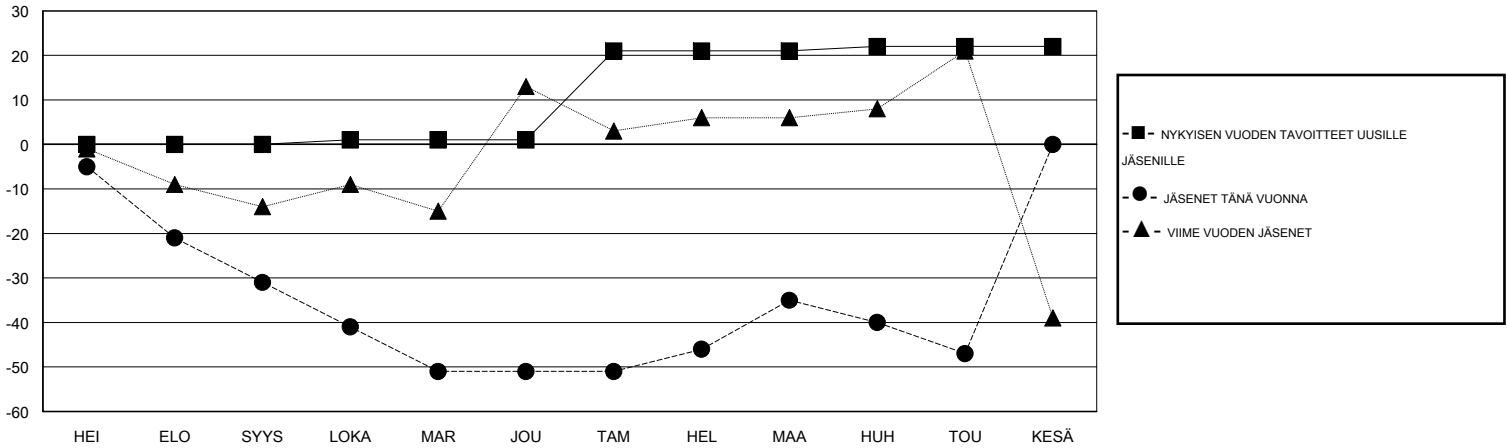

MONTHLY MEMBERSHIP PROGRESS REPORT

District 107 C

Results as of: 5/31/2014

GMT: JØRN ANDERSEN

SIJAINI FINLAND

GMT VAALIPIIRI 4

| Klubit | | | | | jäsenä | | | | |
|--------------------|----------------------|--------------------------|--------------------------|---------------------|--------------------|------------------------|--------------------------------|---------------------------|---------------------|
| TULOKSET 2013-2014 | | | | | TULOKSET 2013-2014 | | | | |
| NELJÄNNES | UUDEN KLUBIN TAVOITE | UUSIEN KLUBIEN LUKUMÄÄRÄ | MONTAKO KLUBIA LOPETETTU | NETTOKASVU/ MENETYS | NELJÄNNES | UUDEN JÄSENEEN TAVOITE | UUSIA JÄSENIÄ LISÄTTY YHTEENSÄ | MONTAKO ERONNUTTA JÄSENTÄ | NETTOKASVU/ MENETYS |
| HEI/ELO/SYYS | 0 | 0 | 0 | 0 | HEI/ELO/SYYS | 0 | 9 | 40 | -31 |
| LOKA/MAR/JOU | 0 | 0 | 2 | -2 | LOKA/MAR/JOU | 1 | 38 | 58 | -20 |
| TAM/HEL/MAA | 1 | 0 | 0 | 0 | TAM/HEL/MAA | 20 | 53 | 37 | 16 |
| HUH/TOU/KESÄ | 0 | 0 | 1 | -1 | HUH/TOU/KESÄ | 1 | 49 | 61 | -12 |

TAVOITTEET JA UUDET KLUBIT, KUMULATIIVINEN

TAVOITTEET JA JÄSENET, KUMULATIIVINEN

| | | |
|---|--|--|
| LAKKAUTETUT KLUBIT: 3 | 67 CLUBS OF 95 LISÄNNYH YHDEN TAI USEAMMAN UUTTA JÄSENTÄ | SUKUPUOLIJAKAUMA MIES 2,041 (74.57%) NAINEN 696 (25.43%) |
| EROTETUT JÄSENET KUOLLUT 25 KLUBI LAKKAUTETTU 0 MUUT 171 YHTEENSÄ 196 | KLIKKA TÄSTÄ LUKEAKSESI! TERVEYSTARKASTUKSEN TULOKSET | PERHEYKSIKÖN JÄSENET 6 PERHEEN PÄÄJÄSEN 3 EI-PÄÄJÄSEN KOTITALOUDESSA 3 |