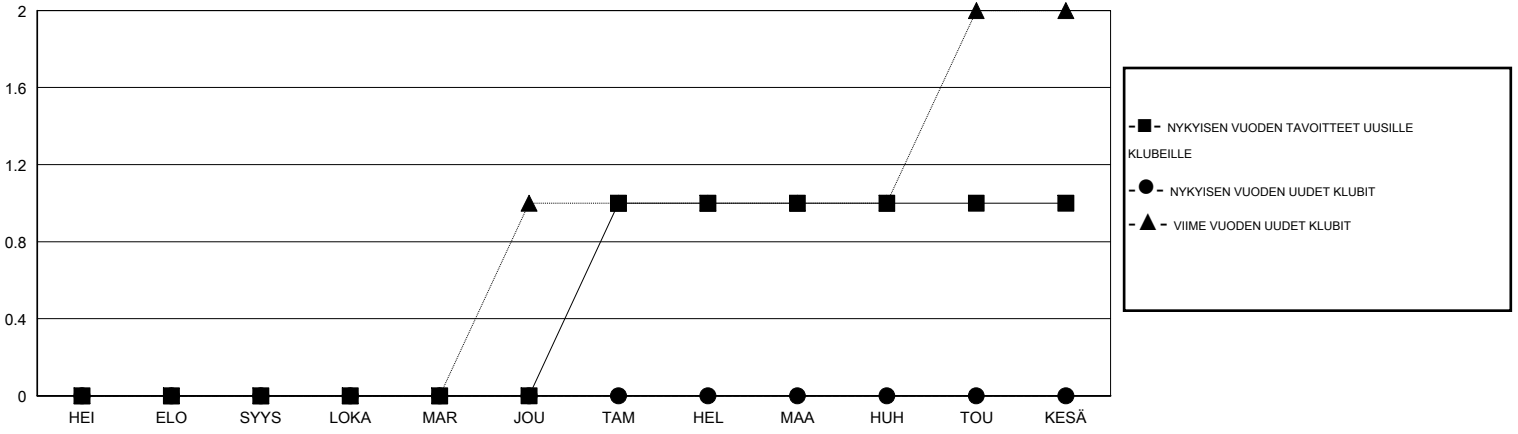

MONTHLY MEMBERSHIP PROGRESS REPORT

District 107 C

Results as of: 5/31/2014

GMT: JØRN ANDERSEN

SIJAINI FINLAND

GMT VAALIPIIRI 4

| Klubit | | | | | jäsenä | | | | |
|--------------------|----------------------|--------------------------|--------------------------|---------------------|--------------------|------------------------|--------------------------------|---------------------------|---------------------|
| TULOKSET 2013-2014 | | | | | TULOKSET 2013-2014 | | | | |
| NELJÄNNES | UUDEN KLUBIN TAVOITE | UUSIEN KLUBIEN LUKUMÄÄRÄ | MONTAKO KLUBIA LOPETETTU | NETTOKASVU/ MENETYS | NELJÄNNES | UUDEN JÄSENEEN TAVOITE | UUSIA JÄSENIÄ LISÄTTY YHTEENSÄ | MONTAKO ERONNUTTA JÄSENTÄ | NETTOKASVU/ MENETYS |
| HEI/ELO/SYYS | 0 | 0 | 0 | 0 | HEI/ELO/SYYS | 0 | 9 | 40 | -31 |
| LOKA/MAR/JOU | 0 | 0 | 2 | -2 | LOKA/MAR/JOU | 1 | 38 | 58 | -20 |
| TAM/HEL/MAA | 1 | 0 | 0 | 0 | TAM/HEL/MAA | 20 | 53 | 37 | 16 |
| HUH/TOU/KESÄ | 0 | 0 | 1 | -1 | HUH/TOU/KESÄ | 1 | 49 | 61 | -12 |

TAVOITTEET JA UUDET KLUBIT, KUMULATIIVINEN

TAVOITTEET JA JÄSENET, KUMULATIIVINEN

| | | |
|---|--|--|
| LAKKAUTETUT KLUBIT: 3 | 67 CLUBS OF 95 LISÄNNYH YHDEN TAI USEAMMAN UUTTA JÄSENTÄ | SUKUPUOLIJAKAUMA MIES 2,041 (74.57%) NAINEN 696 (25.43%) |
| EROTETUT JÄSENET KUOLLUT 25 KLUBI LAKKAUTETTU 0 MUUT 171 YHTEENSÄ 196 | KLIKKA TÄSTÄ LUKEAKSESI! TERVEYSTARKASTUKSEN TULOKSET | PERHEYKSIKÖN JÄSENET 6 PERHEEN PÄÄJÄSEN 3 EI-PÄÄJÄSEN KOTITALOUDESSA 3 |